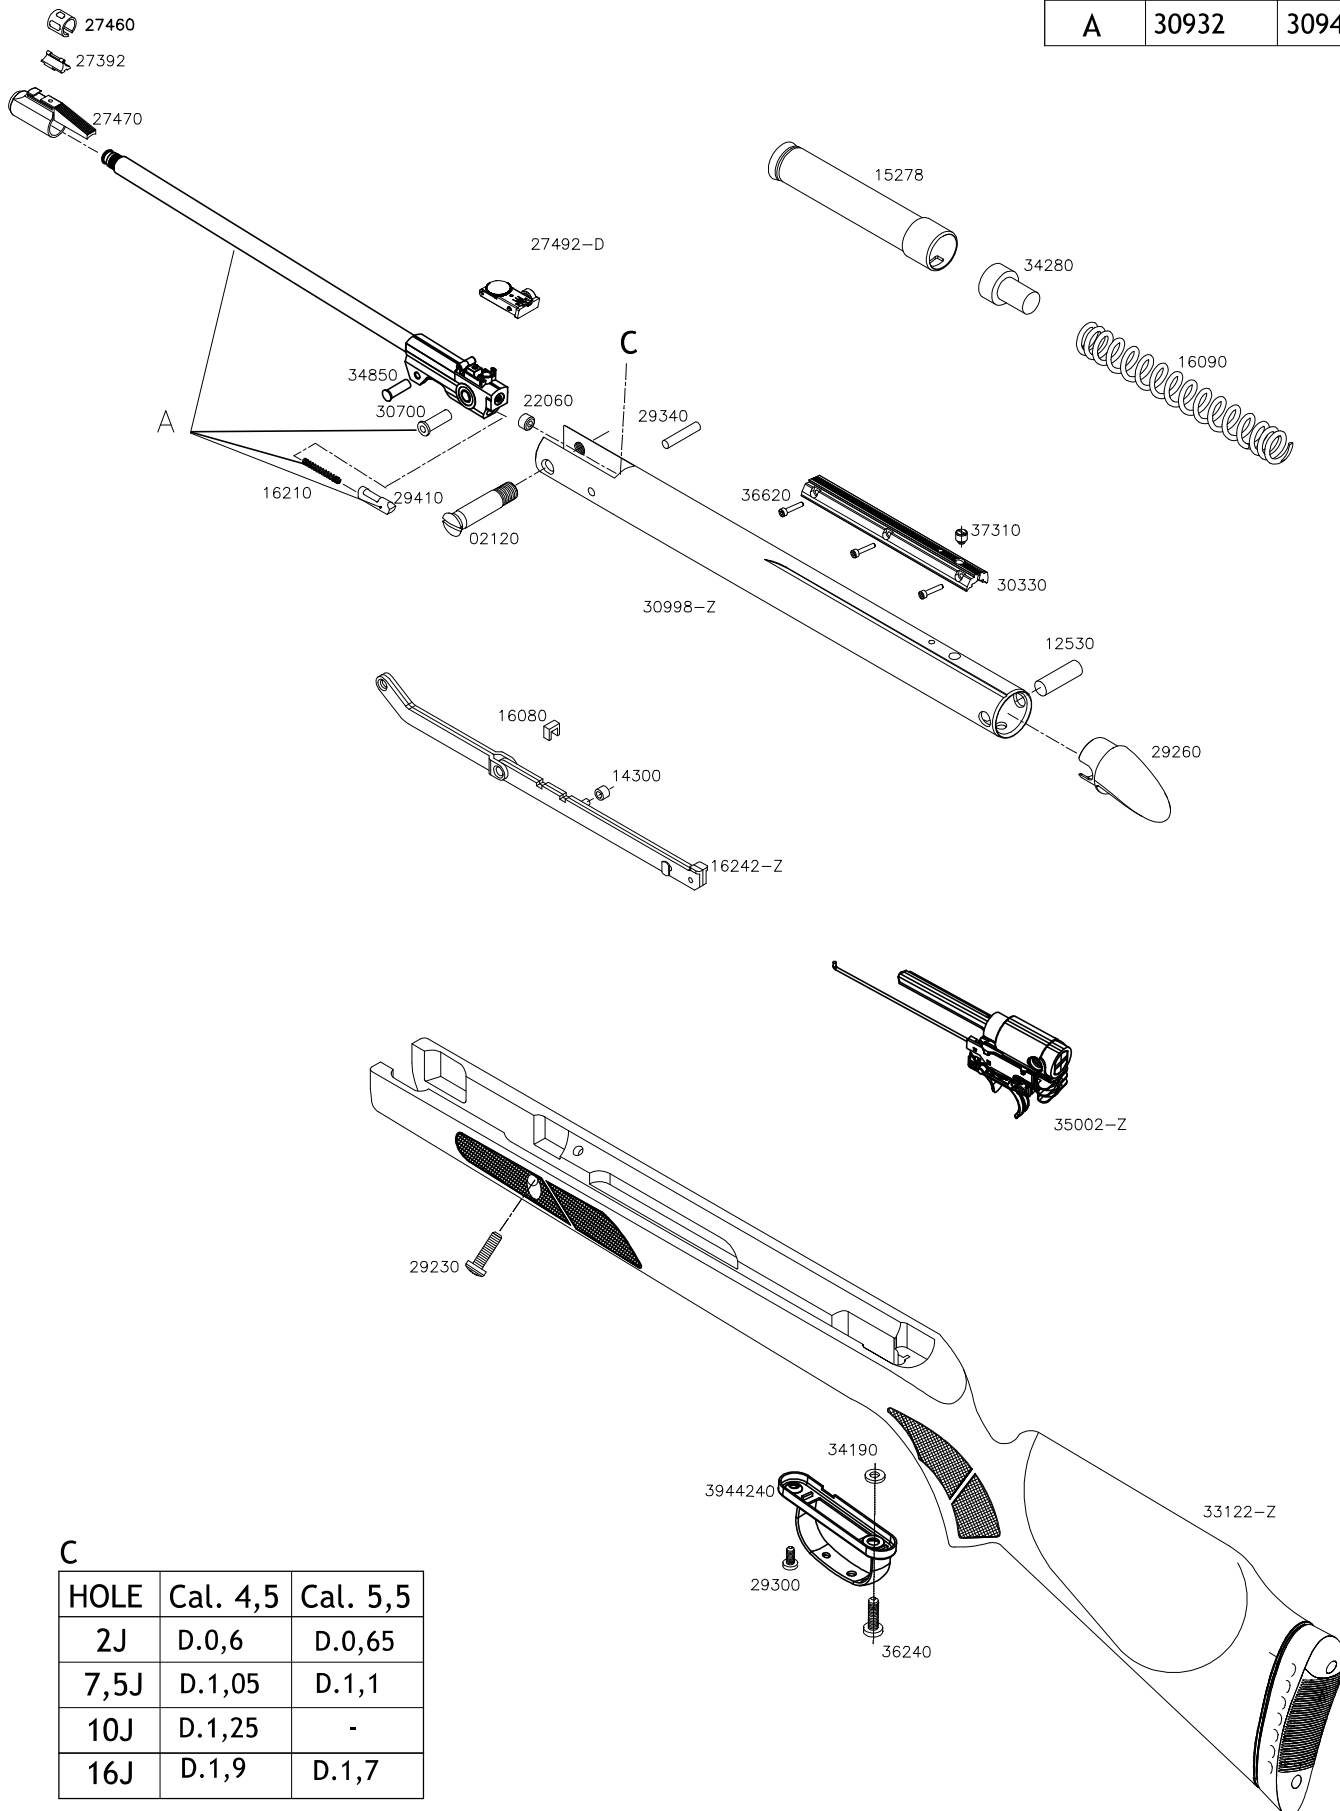

HUNTER 440

Ref.	Cal. 4,5	Cal. 5,5
A	30932	30942

C

HOLE	Cal. 4,5	Cal. 5,5
2J	D.0,6	D.0,65
7,5J	D.1,05	D.1,1
10J	D.1,25	-
16J	D.1,9	D.1,7