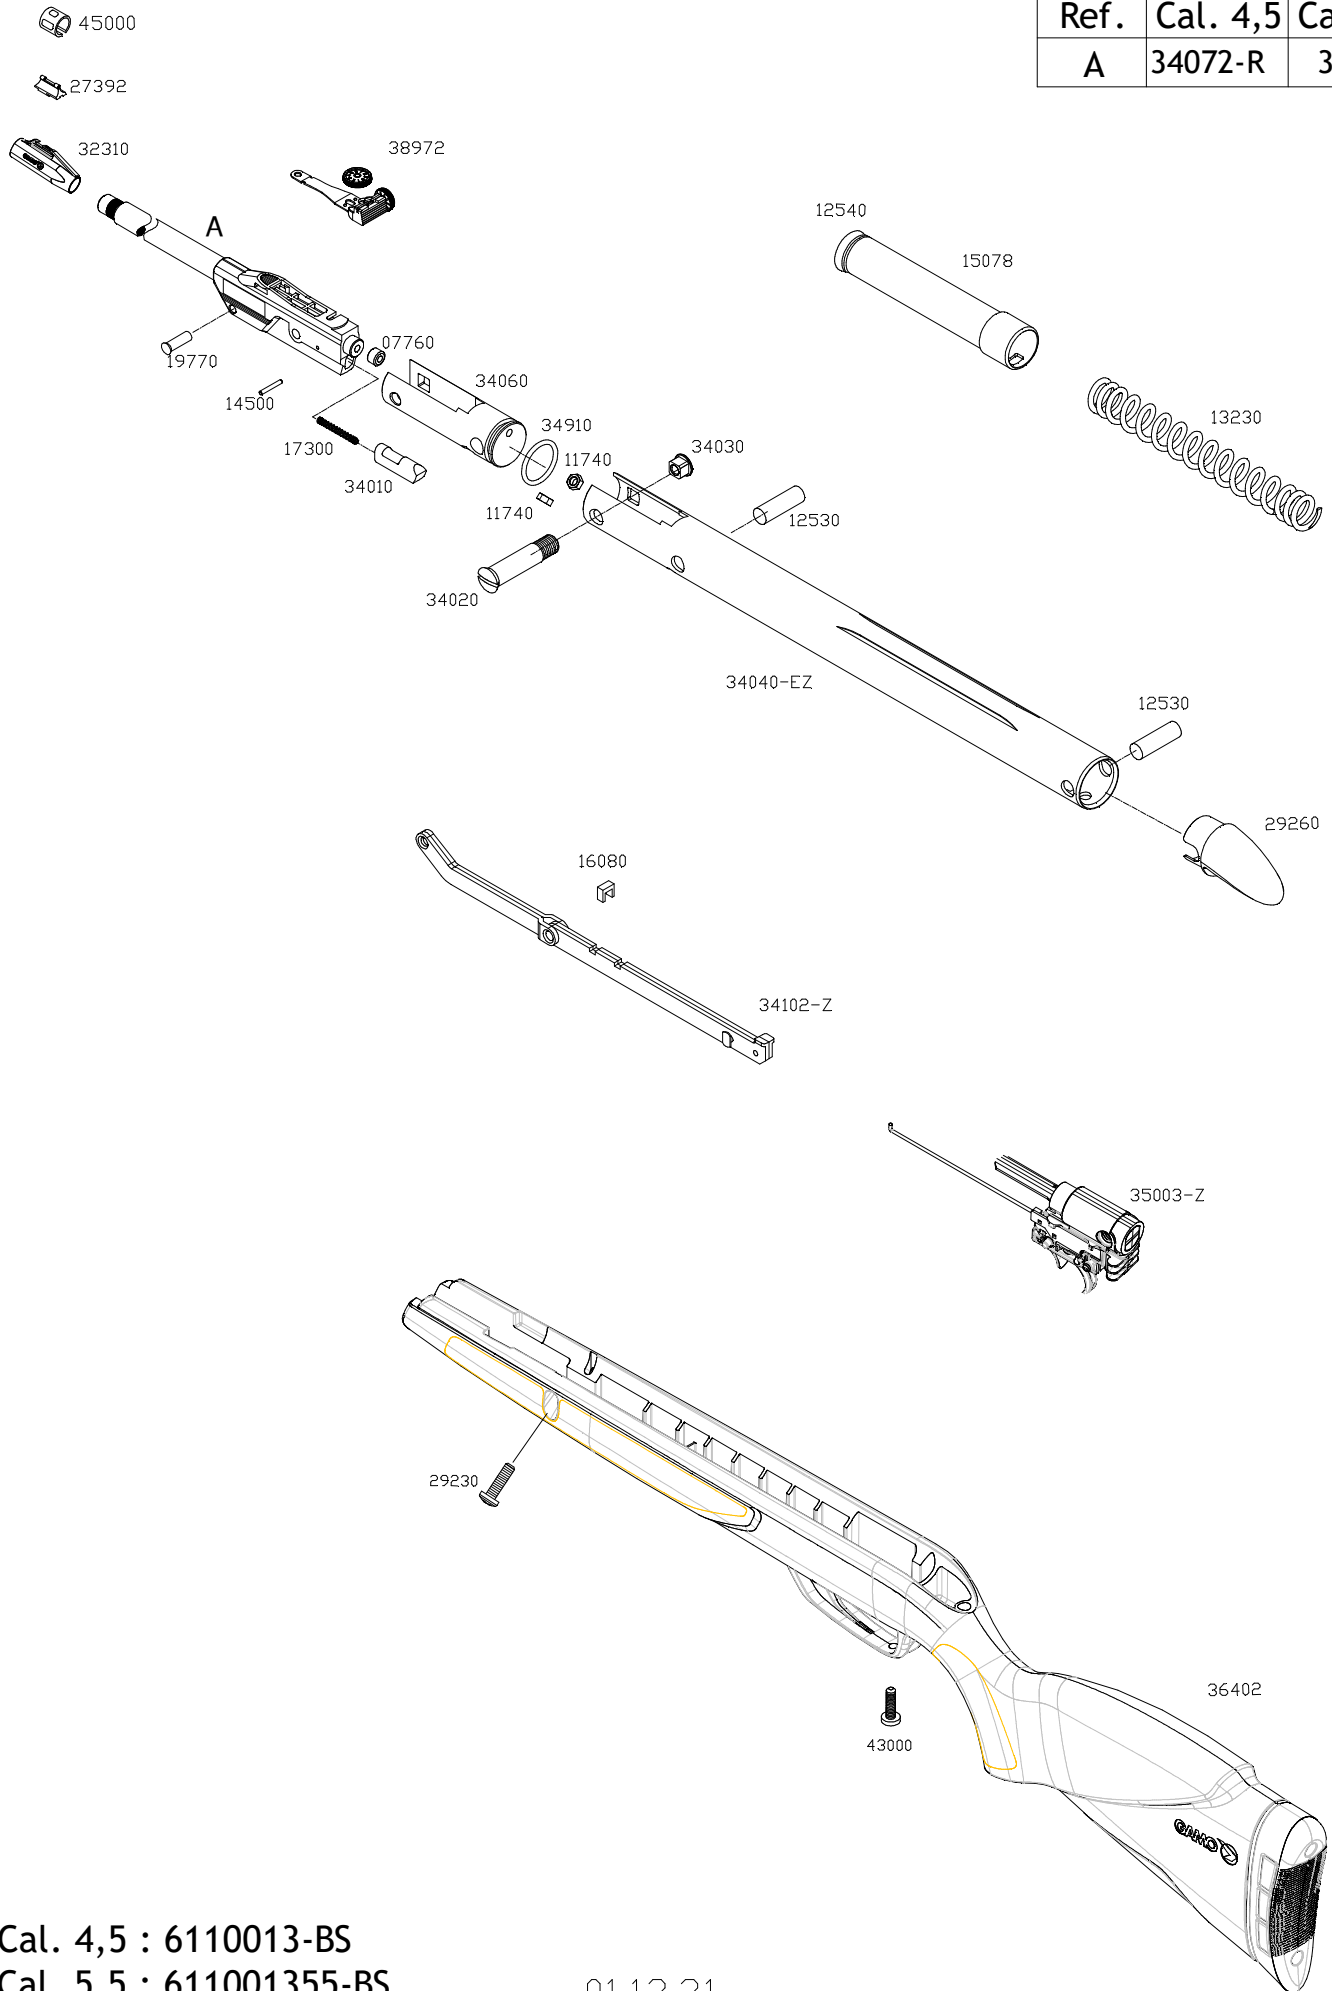

BLACK SHADOW

Ref.	Cal. 4,5	Cal. 5,5
A	34072-R	34702-R

Ref. Cal. 4,5 : 6110013-BS
Ref. Cal. 5,5 : 611001355-BS

01.12.21