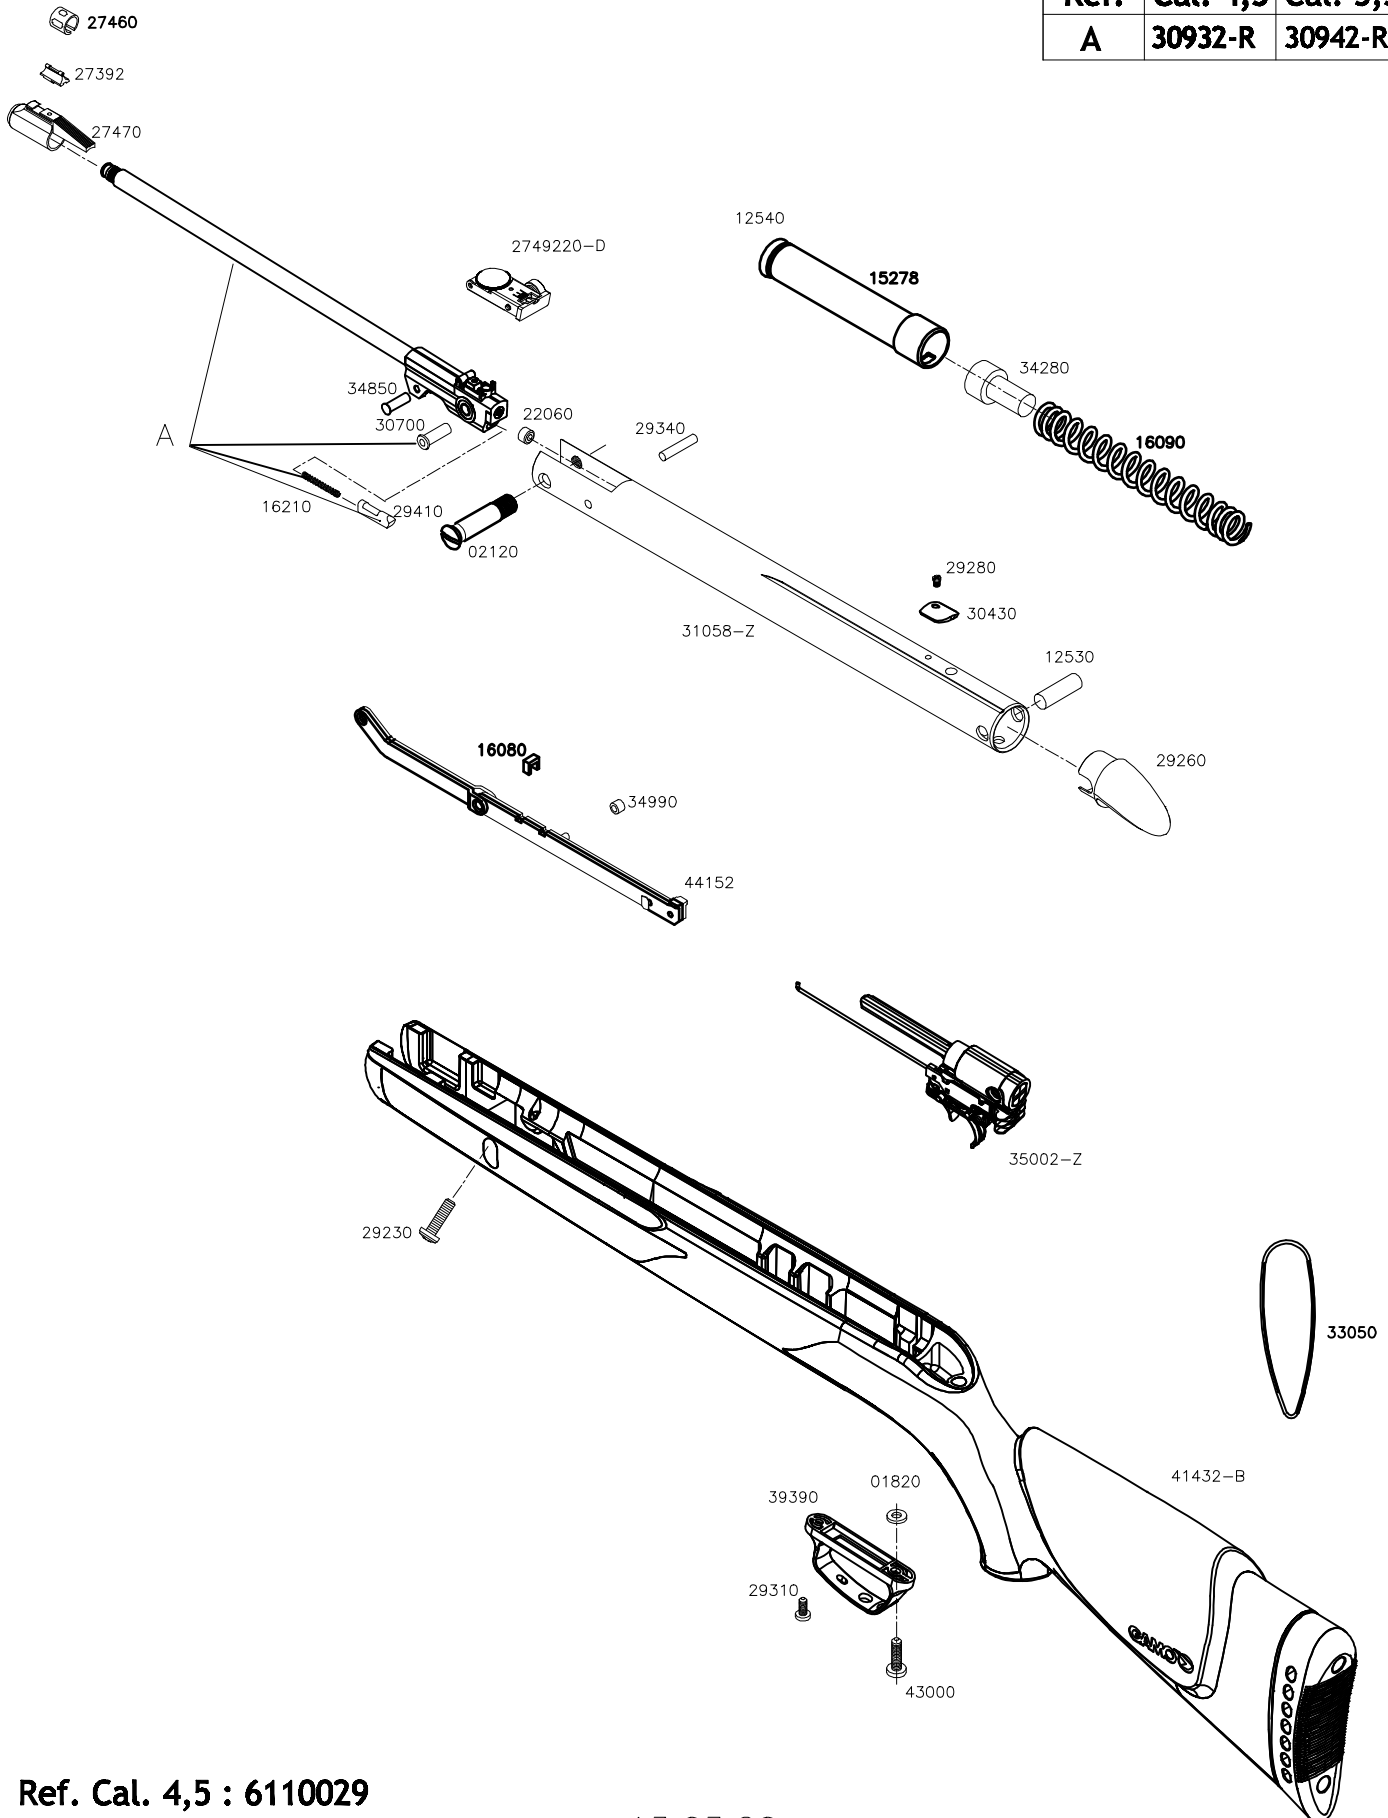

SHADOW 1000

Ref.	Cal. 4,5	Cal. 5,5
A	30932-R	30942-R

Ref. Cal. 4,5 : 6110029
 Ref. Cal. 5,5 : 611002955

13.03.20